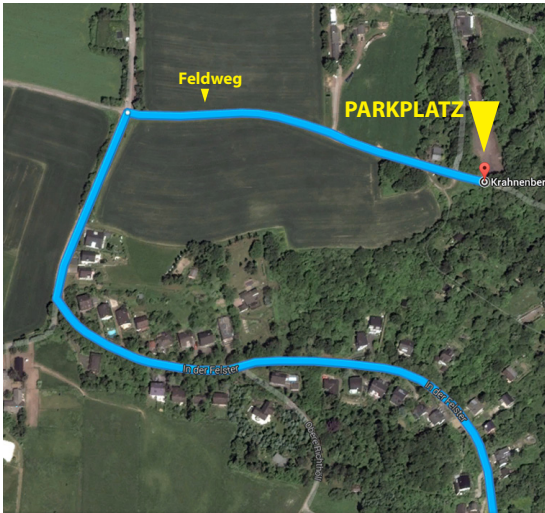

## Wegbeschreibung zum Waldgottesdienst von der Freien evangelischen Gemeinde (City Church) Andernach aus:

An der Shell-Tankstelle links abbiegen auf **Koblenzer Straße**

1,7 km geradeaus **Koblenzer Straße** fahren

Links abbiegen auf **Am Stadtgraben**

750 m geradeaus bis zur Unterführung, durch die Unterführung fahren

Nach der Unterführung rechts auf **Breite Straße** abbiegen

Nach 120 m links abbiegen auf **Bismarckstraße**

Nach 160 m rechts abbiegen auf **Krahenbergstraße und rechts halten**

1,2 km auf **Krahenbergstraße hoch fahren** (wird zu In der Felster Str.)

Nach 300 m rechts abbiegen auf einen **Feldweg**

Nach 180 m links abbiegen auf **Parkplatz des Restaurants Krahenberg**

**Vom Parkplatz aus der Beschilderung zu Fuß folgen.**